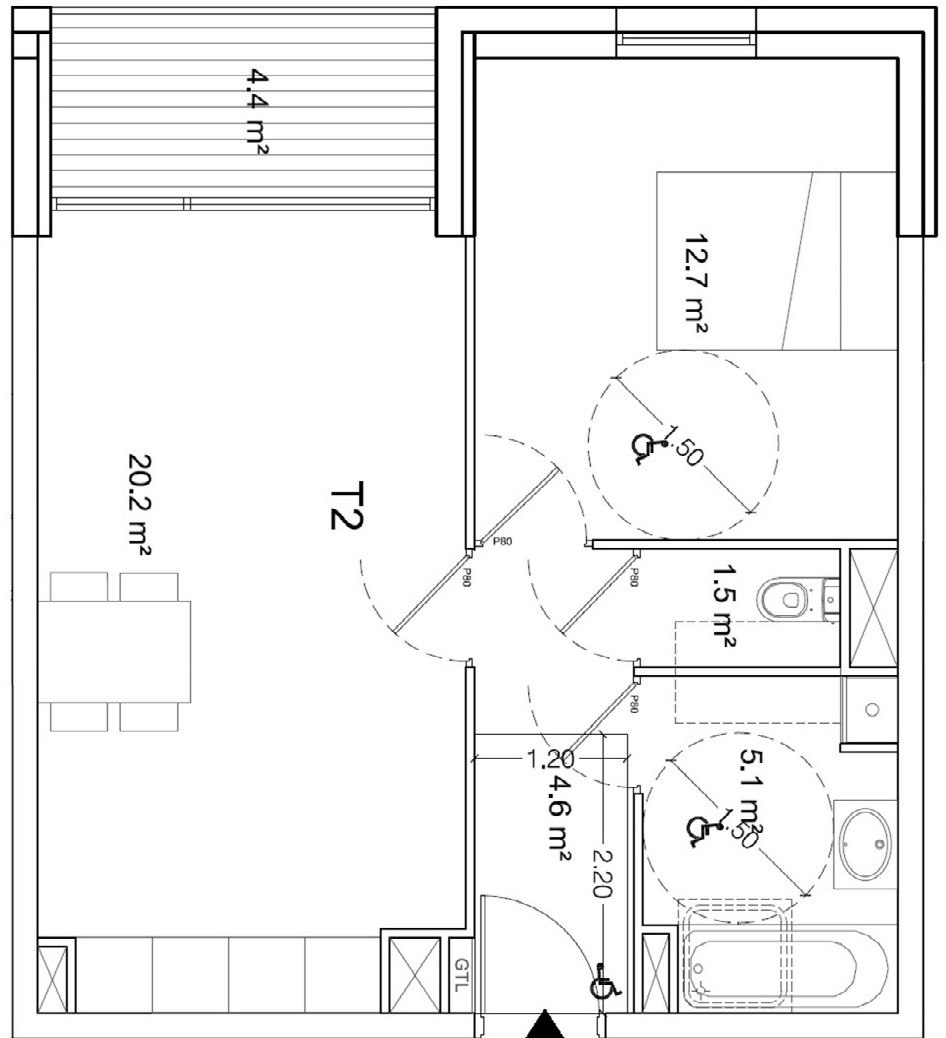

villa
caroline

L'adresse des gens heureux.

PROPRIÉTAIRE À
MARCO-EN-BAROEUL
POUR VIVRE OU INVESTIR

T2

Appt B14 - B24

Hall d'entrée	4,60
Séjour /	20,20
Cuisine	20,20
Chambre 1	12,70
Salle de bains	5,10
W.C.	1,50

TOTAL m²	44,10
Terrasse B14	4,20
Terrasse B24	5,60

Document non contractuel

LE BLAN PROMOTION Promoteur - Immobilier
3 rue Nationale - 59280 ARMENTIÈRES
E-mail : leblan59@leblan.fr www.leblan.fr