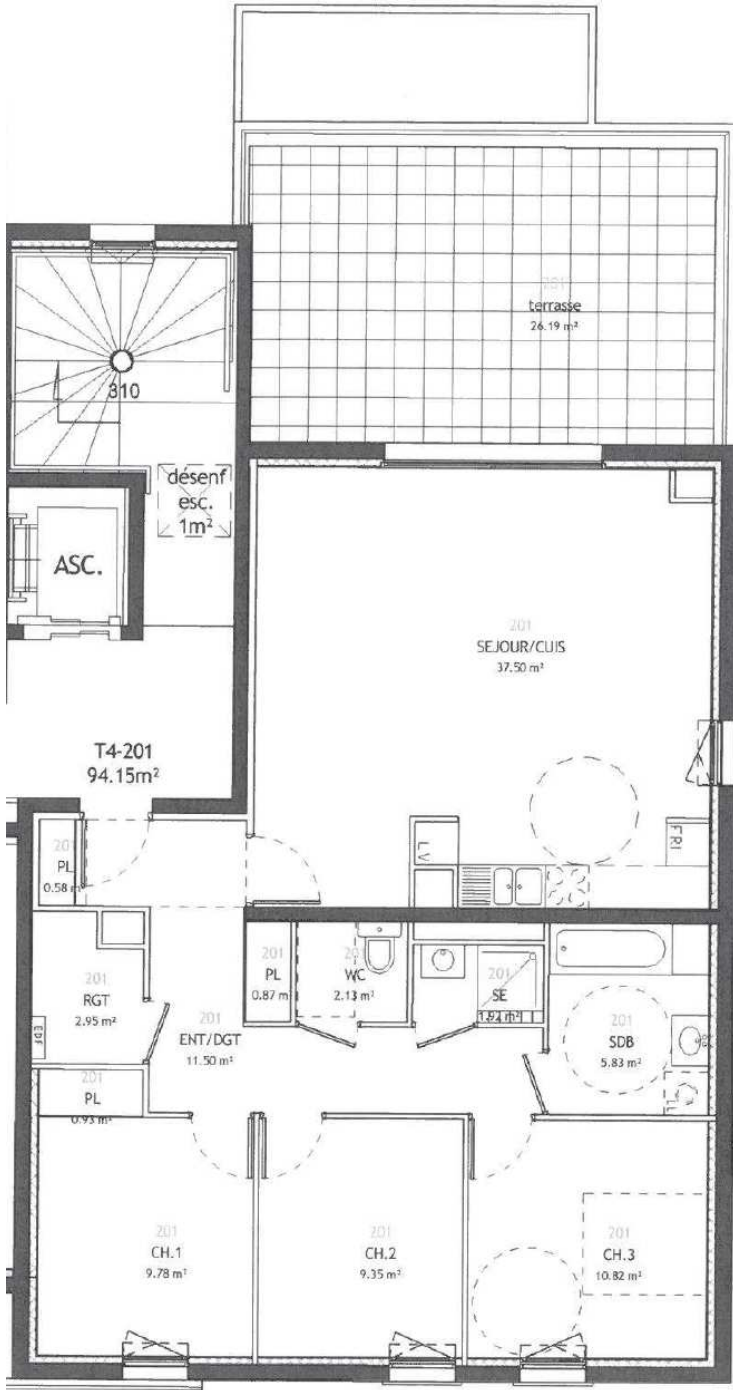

Un jardin au cœur de la ville...

T4

Appartement B201

Bâtiment B - 2ème Etage

Séjour / Cuisine	37.5
Sdb	5.83
Sdd	1.92
WC	2.13
Chambre 1	9.78
Chambre 2	9.35
Chambre 3	10.82
Entrée / dégagement	11.5
Rangt / Placard	5.32
TOTAL m²	94.15
Balcon	26.19