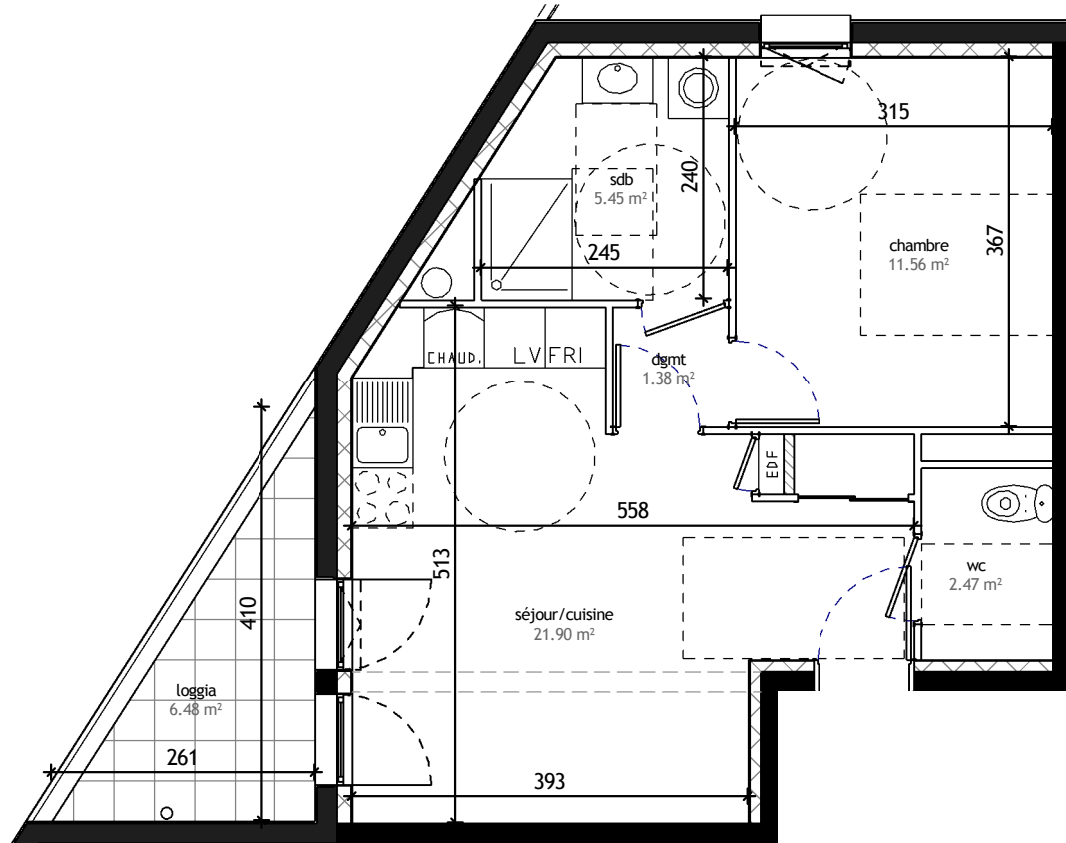

UN JOYAU VERT AU COEUR DE
LA CROIX SAINT-OUEN

PROPRIÉTAIRE À
LA CROIX SAINT-OUEN
POUR VIVRE OU INVESTIR

T2 Bâtiment: A
Appartement n°: 15
Etage: 1

séjour/cuisine	21.90 m ²
dgmt	1.38 m ²
chambre	11.56 m ²
sdb	5.45 m ²
wc	2.47 m ²
TOTAL m ²	42.76 m ²
loggia	6.48 m ²

janvier 2018

Ce plan est établi sur la base du dossier PC. La mise au point technique de chantier peut engendrer des modifications mineures (dimensions, soffites, faux-plafonds...)

LE BLAN PROMOTION Promoteur - Immobilier
18 rue Voltaire - 51100 REIMS
e-mail : leblan51@leblan.fr - www.leblan.fr